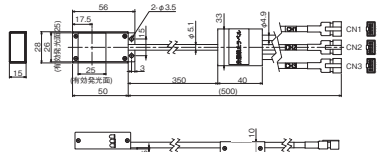

フルカラー照明

RGB Series

- コンパクトボディにRGBのLEDを配置した多色発光型照明。
- 各色の個別制御が可能。(1色につき1CH使用。)
- ID検査用や実験用、カラーフィルタ検査用に最適。

型式	発光色	最大定格電流 IFM (A)	内径 (mm)	外径 (mm)	出射角度	重量 (g)	商品コード	価格
MEBL-CRGB25-3CH	RGB	R : 0.03 G : 0.04 B : 0.04	25×25 (発光部寸法)		90°	80	A-2289	¥77,000
MEBL-CRGB10080-3CH	RGB	R : 0.28 G : 0.49 B : 0.49	100×80 (発光部寸法)		90°	500	A-2396	¥248,000
★ MDRL-CRGB56-3CH	RGB	R : 0.25 G : 0.37 B : 0.37	φ56	φ120	55°	530	A-2483	オープンプライス
★ MDRL-CRGB95-3CH	RGB	R : 0.29 G : 0.47 B : 0.47	φ95	φ140	60°	510	A-2484	オープンプライス
★ MBRL-CRGB7530-3CH	RGB	R : 0.12 G : 0.18 B : 0.18	75×30 (発光部寸法)		90°	140	A-2485	オープンプライス

★は受注生産品です。

型式説明

MEBL-CRGB25-3CH

MBRL-CRGB7530-3CH

MDRL-CRGB56-3CH

MDRL-CRGB95-3CH

MEBL-CRGB10080-3CH