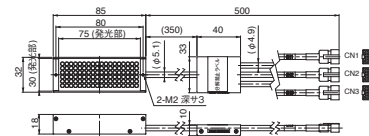

フルカラー照明

RGB Series

- コンパクトボディにRGBのLEDを配置した多色発光型照明。
- 各色の個別制御が可能。(1色につき1CH使用。)
- ID検査用や実験用、カラーフィルタ検査用に最適。

型式	発光色	最大定格電流 IFM (A)	内径 (mm)	外径 (mm)	出射角度	重量 (g)	商品コード	価格
MEBL-CRGB25-3CH	RGB	R : 0.03 G : 0.04 B : 0.04	25×25 (発光部寸法)		90°	80	A-2289	¥77,000
MEBL-CRGB10080-3CH	RGB	R : 0.28 G : 0.49 B : 0.49	100×80 (発光部寸法)		90°	500	A-2396	¥248,000
★ MDRL-CRGB56-3CH	RGB	R : 0.25 G : 0.37 B : 0.37	φ56	φ120	55°	530	A-2483	オープンプライス
★ MDRL-CRGB95-3CH	RGB	R : 0.29 G : 0.47 B : 0.47	φ95	φ140	60°	510	A-2484	オープンプライス
★ MBRL-CRGB7530-3CH	RGB	R : 0.12 G : 0.18 B : 0.18	75×30 (発光部寸法)		90°	140	A-2485	オープンプライス

★は受注生産品です。

型式説明

MEBL-CRGB25-3CH

MBRL-CRGB7530-3CH

MDRL-CRGB56-3CH

MDRL-CRGB95-3CH

MEBL-CRGB10080-3CH