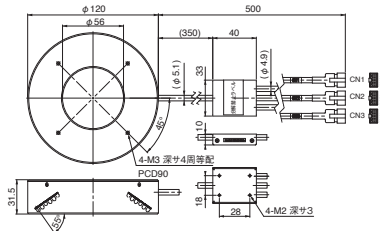

フルカラー照明

RGB Series

- コンパクトボディにRGBのLEDを配置した多色発光型照明。
- 各色の個別制御が可能。(1色につき1CH使用。)
- ID検査用や実験用、カラーフィルタ検査用に最適。

型式	発光色	最大定格電流 IFM (A)	内径 (mm)	外径 (mm)	出射角度	重量 (g)	商品コード	価格
MEBL-CRGB25-3CH	RGB	R : 0.03 G : 0.04 B : 0.04	25×25 (発光部寸法)		90°	80	A-2289	¥77,000
MEBL-CRGB10080-3CH	RGB	R : 0.28 G : 0.49 B : 0.49	100×80 (発光部寸法)		90°	500	A-2396	¥248,000
★ MDRL-CRGB56-3CH	RGB	R : 0.25 G : 0.37 B : 0.37	φ56	φ120	55°	530	A-2483	オープンプライス
★ MDRL-CRGB95-3CH	RGB	R : 0.29 G : 0.47 B : 0.47	φ95	φ140	60°	510	A-2484	オープンプライス
★ MBRL-CRGB7530-3CH	RGB	R : 0.12 G : 0.18 B : 0.18	75×30 (発光部寸法)		90°	140	A-2485	オープンプライス

★は受注生産品です。

型式説明

MEBL-CRGB25-3CH

MBRL-CRGB7530-3CH

MDRL-CRGB56-3CH

MDRL-CRGB95-3CH

MEBL-CRGB10080-3CH