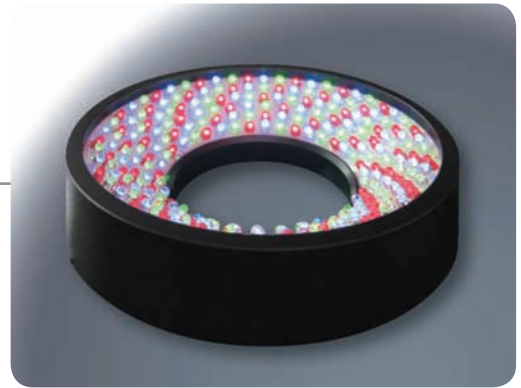

フルカラー照明

RGB Series

- コンパクトボディにRGBのLEDを配置した多色発光型照明。
- 各色の個別制御が可能。(1色につき1CH使用。)
- ID検査用や実験用、カラーフィルタ検査用に最適。

型式	発光色	最大定格電流 IFM (A)	内径 (mm)	外径 (mm)	出射角度	重量 (g)	商品コード	価格
MEBL-CRGB25-3CH	RGB	R : 0.03 G : 0.04 B : 0.04	25×25 (発光部寸法)		90°	80	A-2289	¥77,000
MEBL-CRGB10080-3CH	RGB	R : 0.28 G : 0.49 B : 0.49	100×80 (発光部寸法)		90°	500	A-2396	¥248,000
★ MDRL-CRGB56-3CH	RGB	R : 0.25 G : 0.37 B : 0.37	φ56	φ120	55°	530	A-2483	オープンプライス
★ MDRL-CRGB95-3CH	RGB	R : 0.29 G : 0.47 B : 0.47	φ95	φ140	60°	510	A-2484	オープンプライス
★ MBRL-CRGB7530-3CH	RGB	R : 0.12 G : 0.18 B : 0.18	75×30 (発光部寸法)		90°	140	A-2485	オープンプライス

★は受注生産品です。

型式説明

MEBL-CRGB25-3CH

MBRL-CRGB7530-3CH

MDRL-CRGB56-3CH

MDRL-CRGB95-3CH

MEBL-CRGB10080-3CH