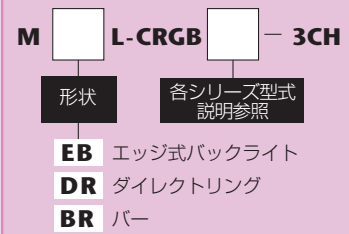

フルカラー照明

RGB Series

- コンパクトボディにRGBのLEDを配置した多色発光型照明。
- 各色の個別制御が可能。(1色につき1CH使用。)
- ID検査用や実験用、カラーフィルタ検査用に最適。

型式	発光色	最大定格電流 IFM (A)	内径 (mm)	外径 (mm)	出射角度	重量 (g)	商品コード	価格
MEBL-CRGB25-3CH	RGB	R : 0.03 G : 0.04 B : 0.04	25×25 (発光部寸法)		90°	80	A-2289	¥77,000
MEBL-CRGB10080-3CH	RGB	R : 0.28 G : 0.49 B : 0.49	100×80 (発光部寸法)		90°	500	A-2396	¥248,000
★ MDRL-CRGB56-3CH	RGB	R : 0.25 G : 0.37 B : 0.37	φ56	φ120	55°	530	A-2483	オープンプライス
★ MDRL-CRGB95-3CH	RGB	R : 0.29 G : 0.47 B : 0.47	φ95	φ140	60°	510	A-2484	オープンプライス
★ MBRL-CRGB7530-3CH	RGB	R : 0.12 G : 0.18 B : 0.18	75×30 (発光部寸法)		90°	140	A-2485	オープンプライス

★は受注生産品です。

型式説明

MEBL-CRGB25-3CH

MBRL-CRGB7530-3CH

MDRL-CRGB56-3CH

MDRL-CRGB95-3CH

MEBL-CRGB10080-3CH