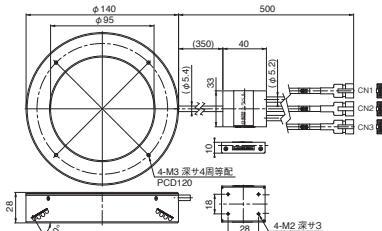

★は受注生産品です。

型式説明

MEBL-CRGB25-3CH

MBRL-CRGB7530-3CH

MDRL-CRGB56-3CH

MDRL-CRGB95-3CH

MEBL-CRGB10080-3CH